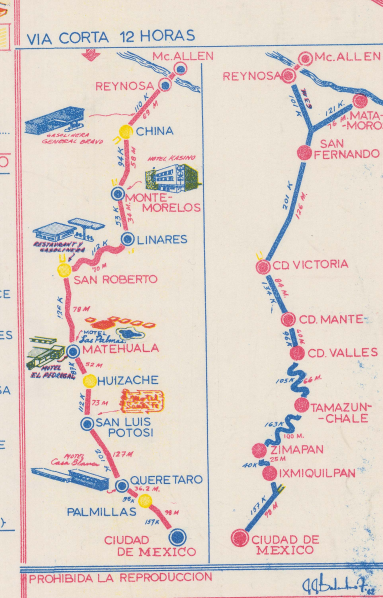

CARRETERAS REYNOSA-CD.DE MEXICO

PROHIBIDA LA REPRODUCCION