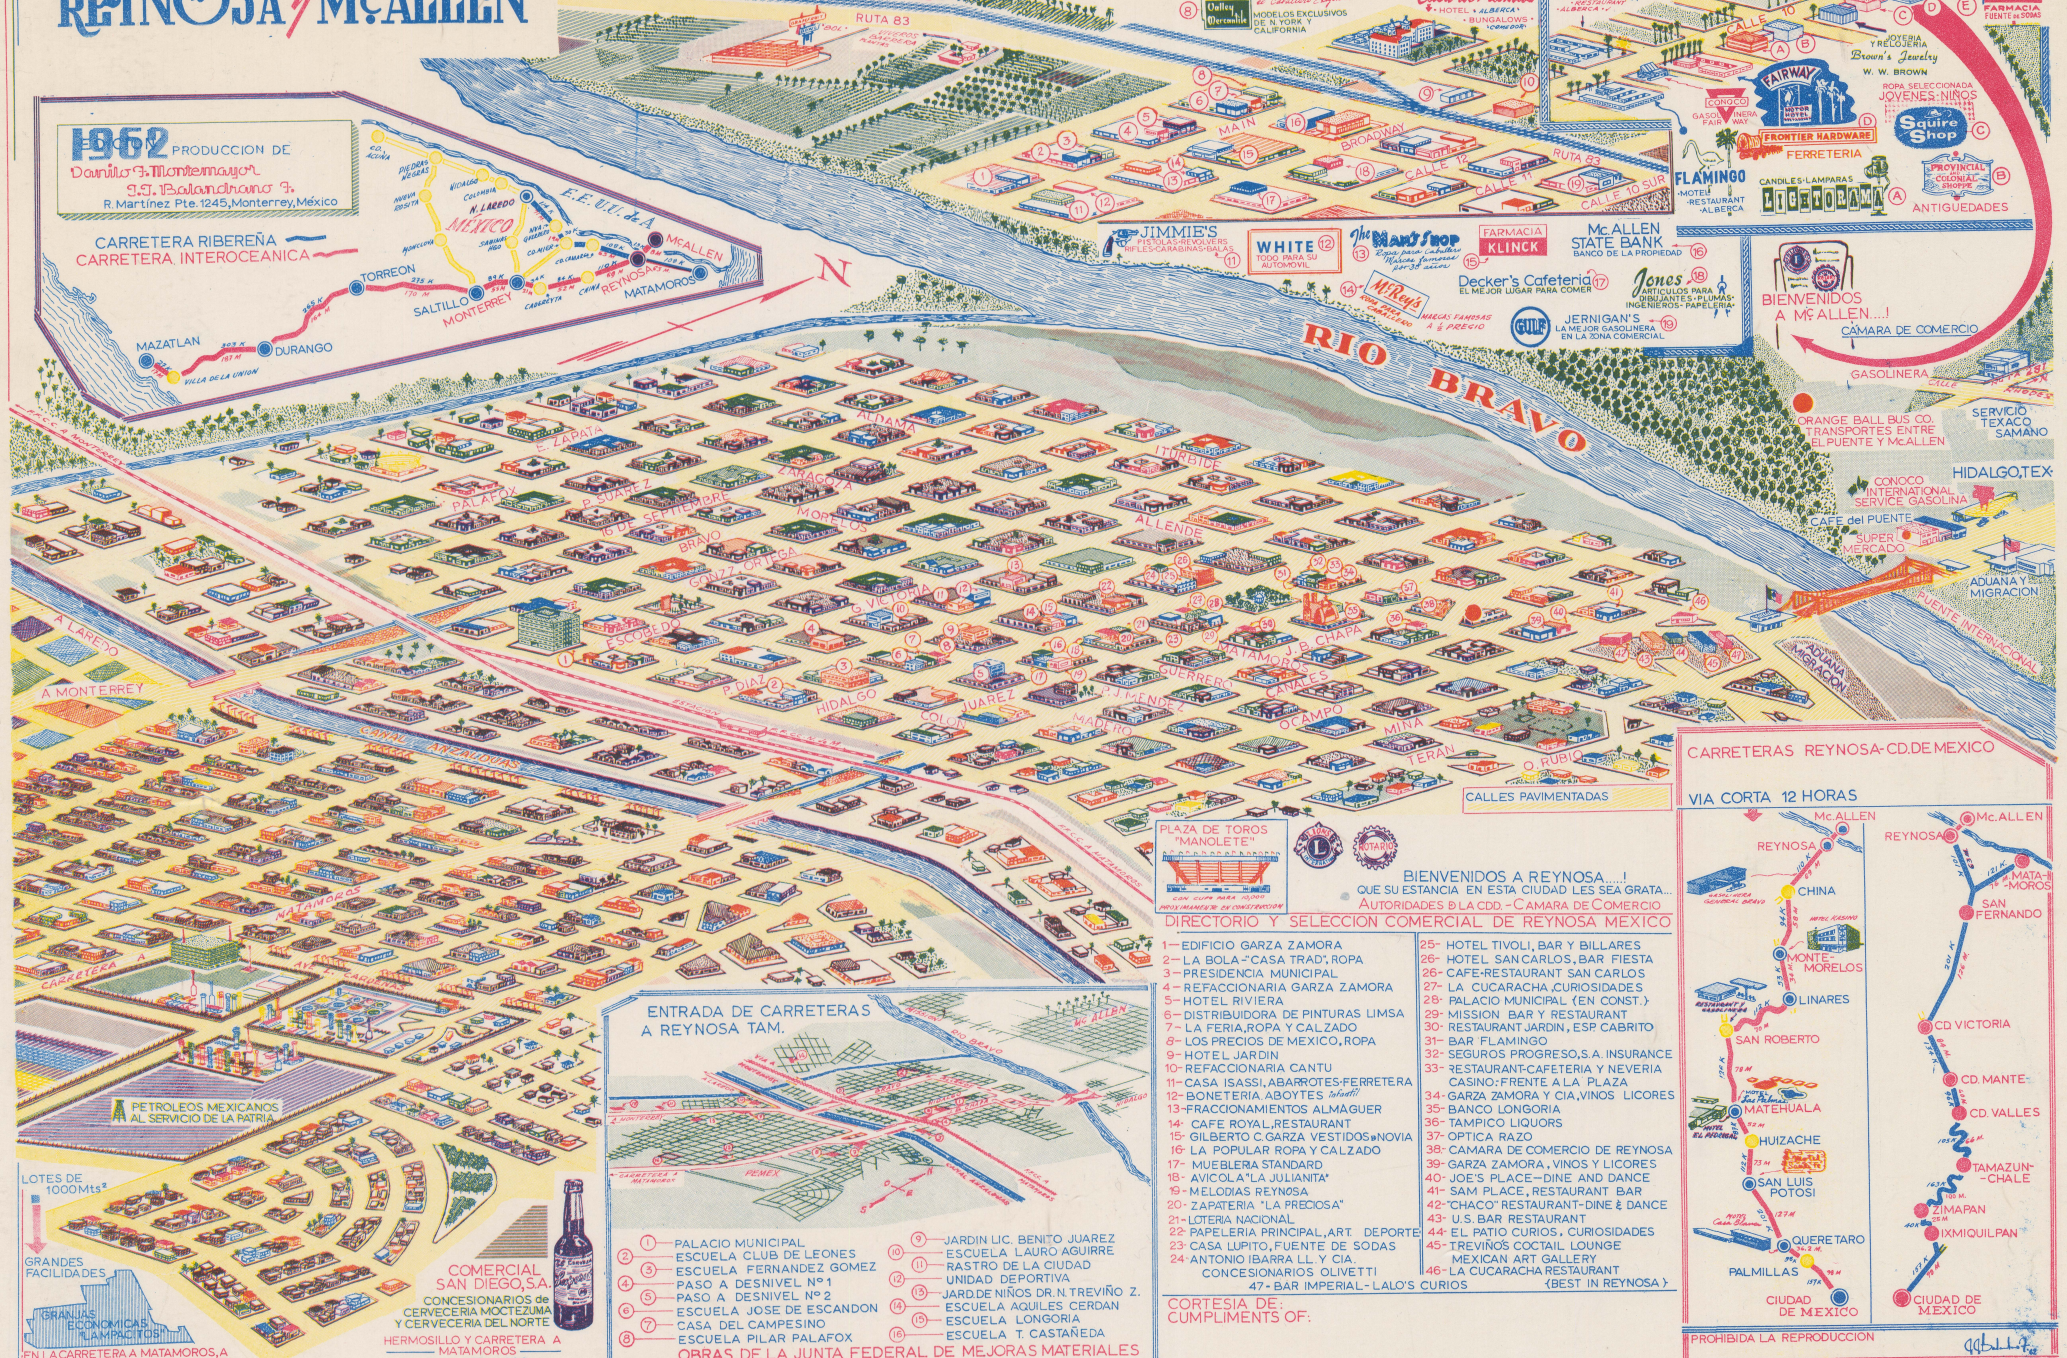

PLANO PANORAMA DE REYNOSA McALLEN

BIENVENIDOS A MISSION
 Mission DRY GOODS CO
 Joaquín Martínez Prop.
 EL MEJOR BOL DEL VALLE

VISITE McALLEN, LA CIUDAD DE LAS PALMAS

HANSHAW'S TIENDA DE DEPARTAMENTOS
 ROYAL PALMS MOTEL
 VIVEROS BARRERA

1962 PRODUCCION DE
 Domingo J. Montemayor
 S.S. Baladrón y J. R. Martínez Pte. 1245, Monterrey, México

CARRETERA RIBEREÑA
 CARRETERA INTEROCEANICA

LOTES DE 1000mts²
 GRANDES FACILIDADES
 EN LA CARRETERA A MATAMOROS, A 10 KM. DEL CENTRO - INFORMES EN MATAMOROS PTE. 218 - N°13 en este plano.